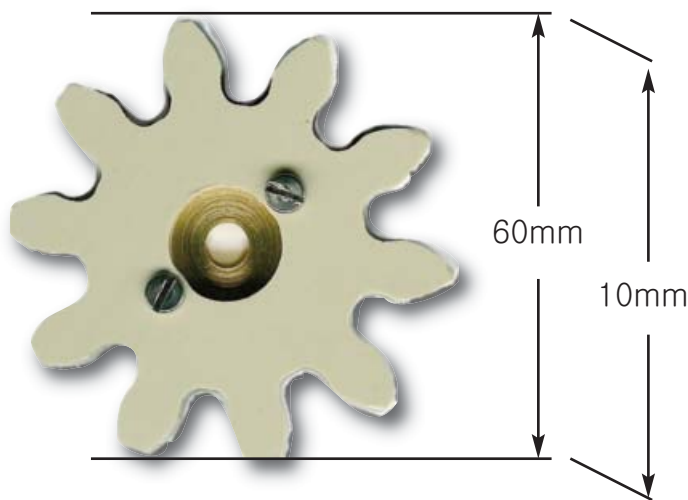

Ritzel für Getriebemotor 7,2NM (6V / 12V / 24V)

Best.-Nr.	Beschreibung
Ritzel7.2	Ritzel für Getriebemotor 7,2NM 6V/12V/24

Ritzel für Getriebemotor 15NM (6V / 12V / 24V)

Best.-Nr.	Beschreibung
Ritzel15	Ritzel für Getriebemotor 15NM 6V/12V/24